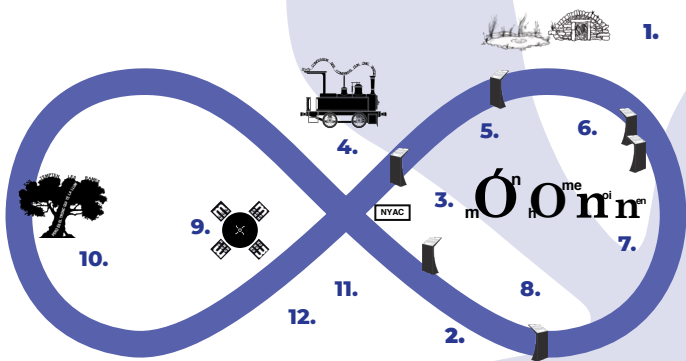

2a Liriada

1 de MAIG 2023
PARC de RIELLA

ESPECTACLE, ACTUACIONS

1. Arribada del seguici popular **SEC EN SEC** acompanyat amb els **TABALERS DE L'ESPETEC** (10.45h a 11.00h)

2. Ball de Bastons / **DANSAIRES DEL GRUP SARDANISTA ESTOL** (Colla Estol Espigol i Colla Estelats) (11.00h a 11.20h)